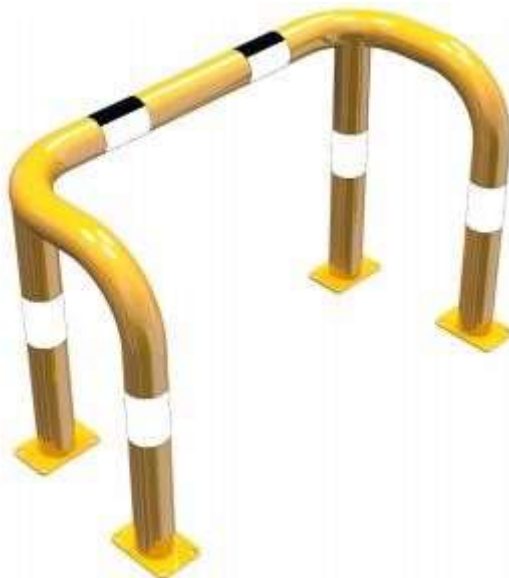

Artikelnummer: 477_70PBG

Artikel: Rammschutzbügel Doppelbügel Stahlrohr Ø 76 mm gelb / schwarz,
Gesamtbreite: 1000 mm, Höhe Überflur: 650 mm, für Dübelbefestigung

Technische Daten:

Gewicht: 19,00 kg/St

Beschreibung:

Stahlrohr Ø 76 mm feuerverzinkt, gelb pulverbeschichtet mit schwarzen Warnstreifen
Rammschutzbügel Doppelbügel, Gesamttiefe 400 mm, Gesamtbreite: 1000 mm,
Höhe Überflur: 650 mm, für Dübelbefestigung